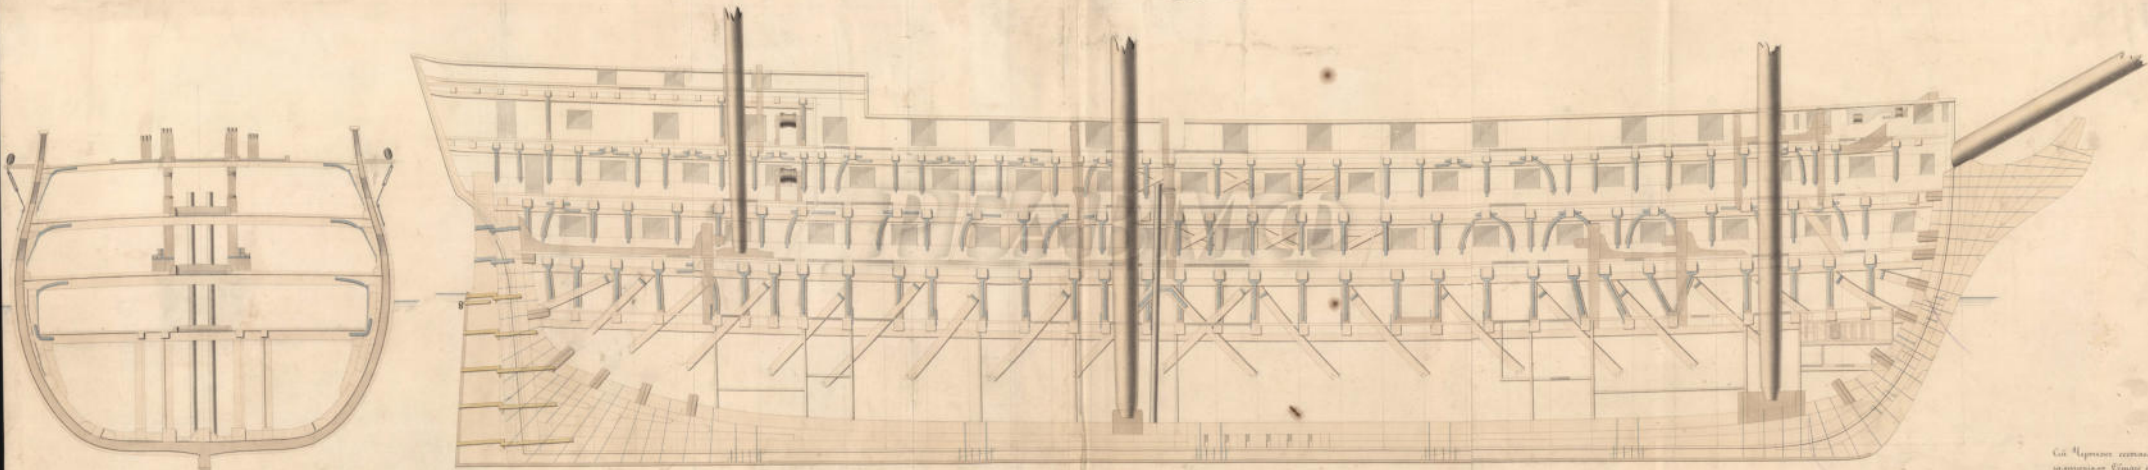

ЧЕРТЕЖЪ ВНУТРЕННЯГО РАСПОЛОЖЕНІЯ 3⁴ ф^т. КОРАБЛЯ:

ВОДА.

Съ Чертёжъ внутренняго расположенія
корабля 34 ф^т. и 3⁴ ф^т.
на Корабляхъ Балтийскаго
Флота.

187
225