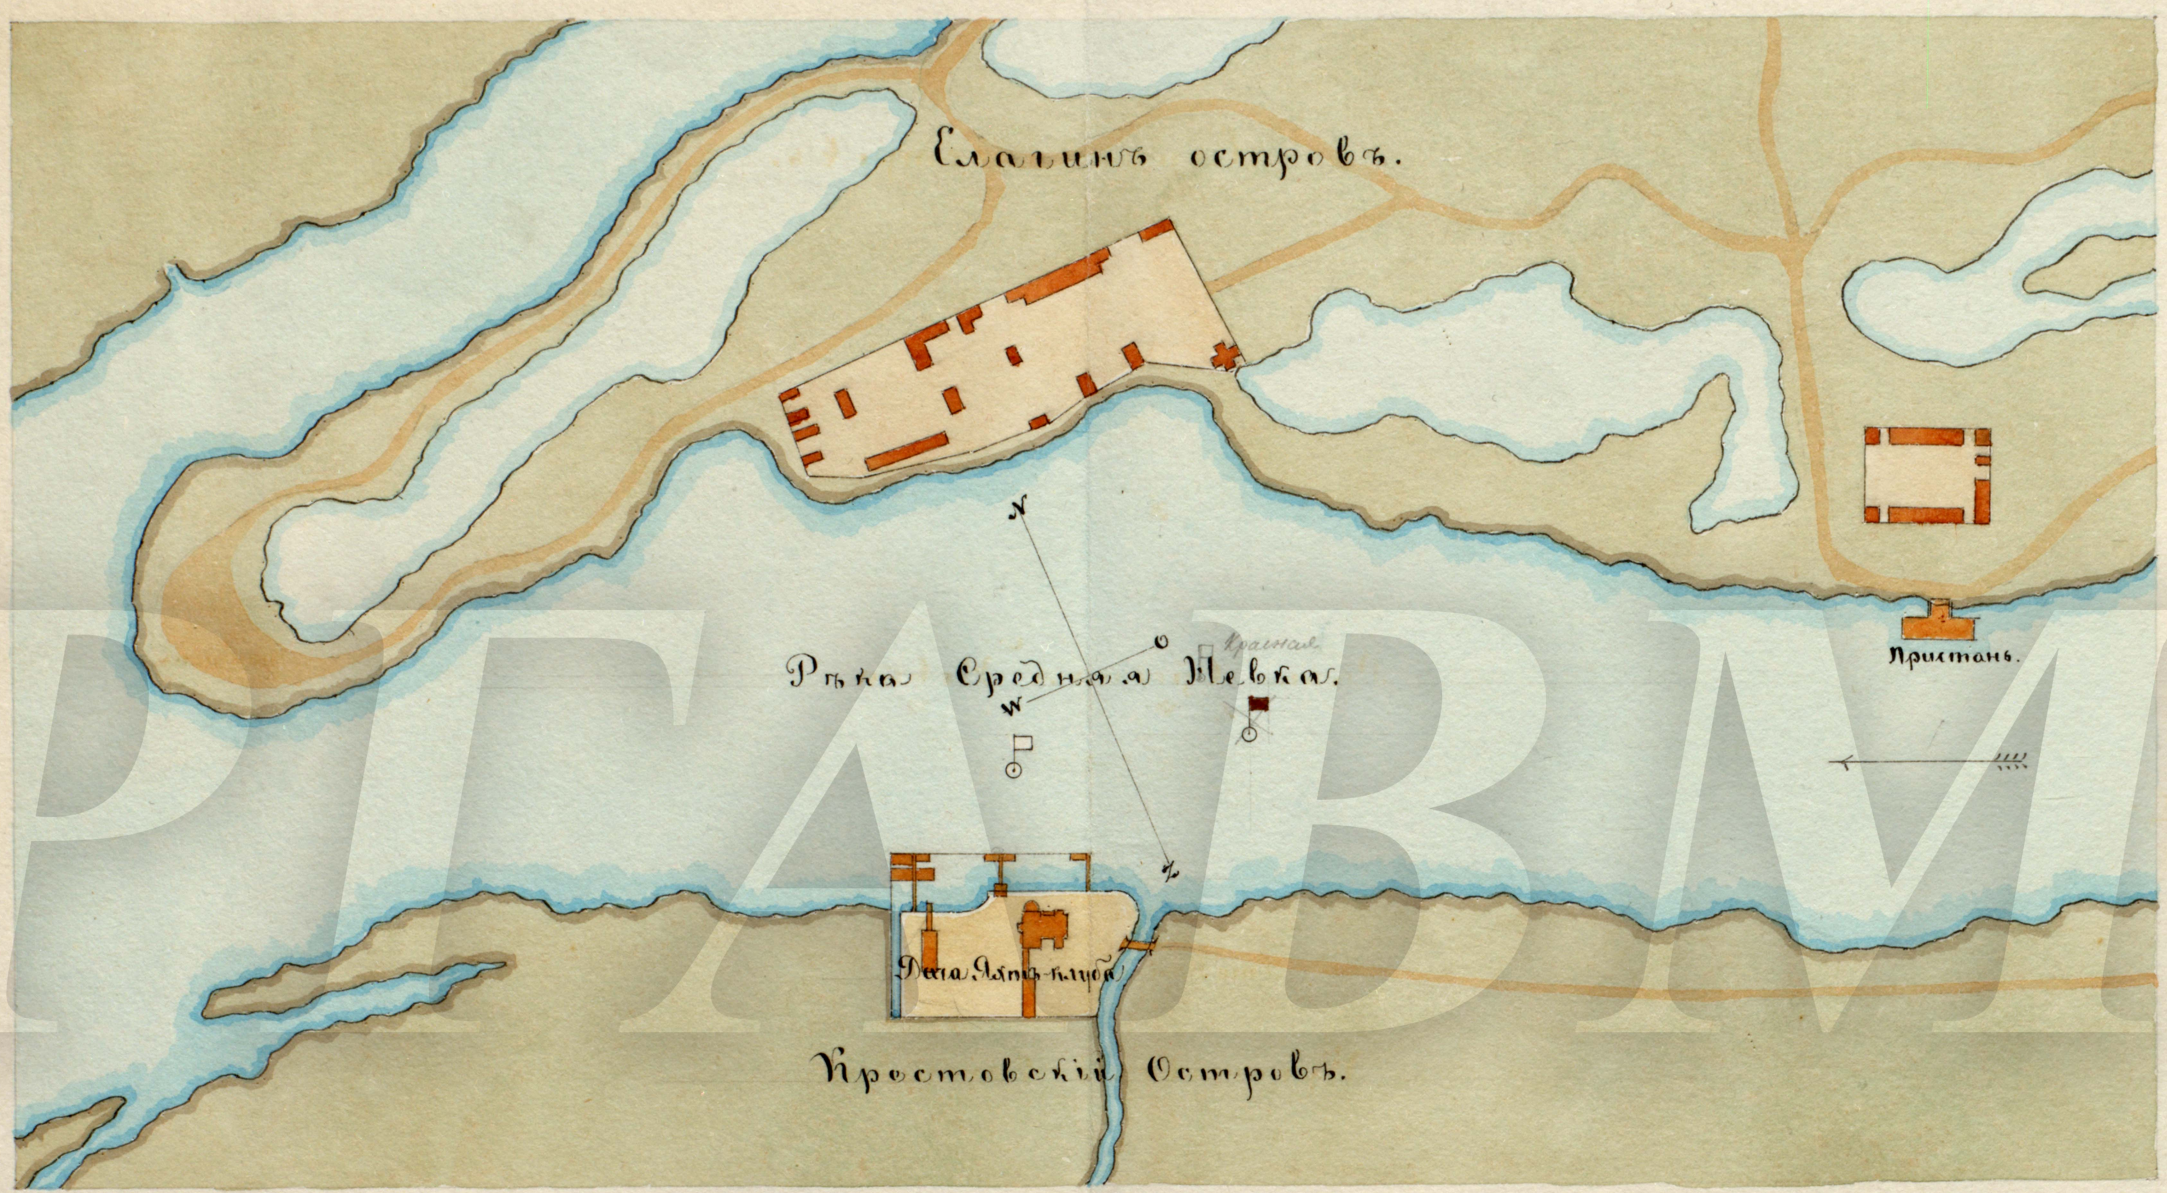

Генеральный план местности

в томъ предполагается устроить
пристань рѣки Ясетъ-клуба.

Планъ пристани.