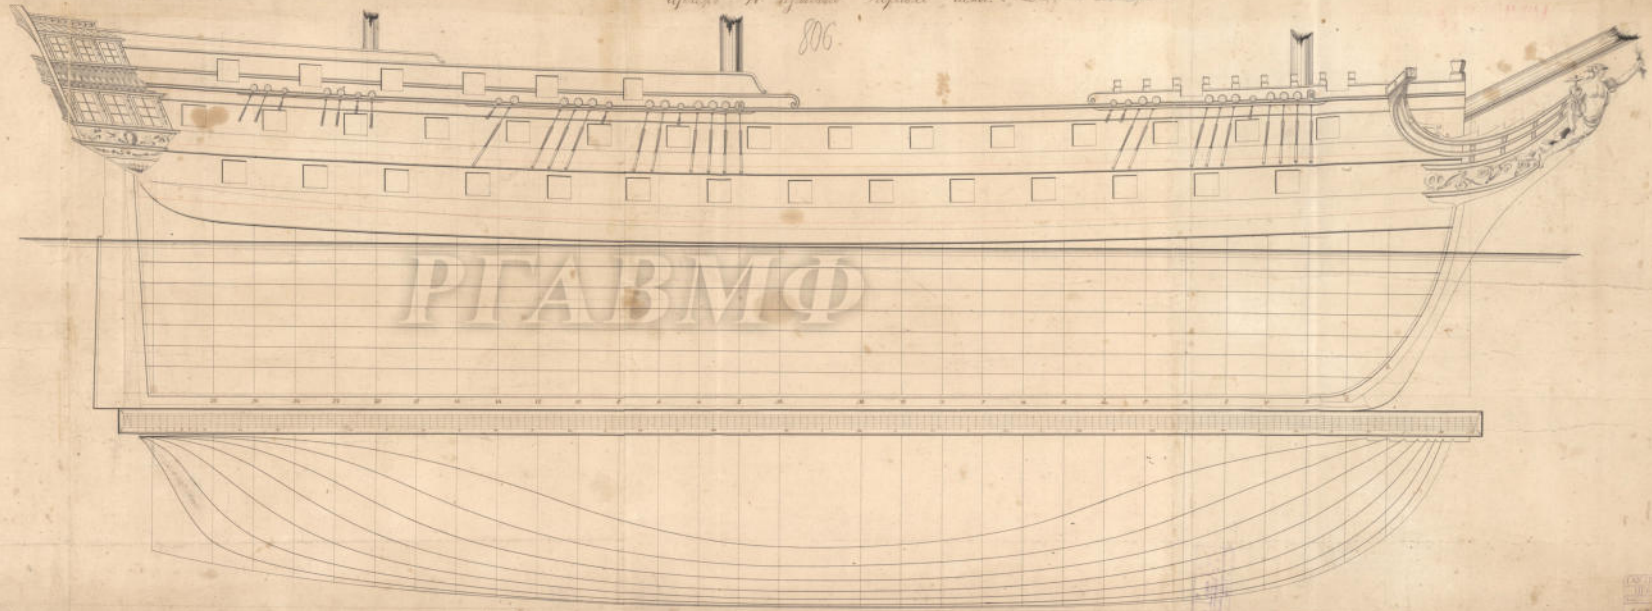

Угловъ № 806. Проектъ Часовъ. Брань - Ермаковъ

806.

Длина всего корабля ..... 112 м  
 Высота в ширину ..... 12 м  
 Ширина в ширину ..... 12 м  
 Высота в ширину ..... 12 м  
 Высота в ширину ..... 12 м  
 Высота в ширину ..... 12 м  
 Высота в ширину ..... 12 м