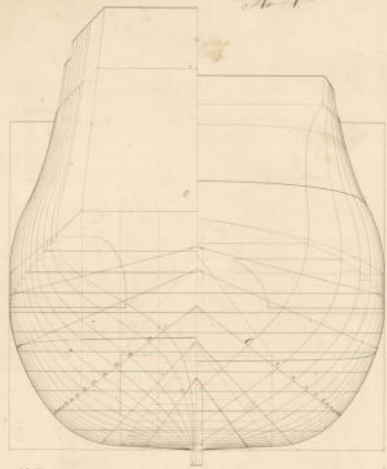

A 1

802

A 1/2

ЧЕРТЕЖЬ КОТЛОВОГО КОМПЛЕКТА
 Длина корпуса (всего) 104
 Ширина корпуса 50
 Высота корпуса 21-6
 Число ярусов 3