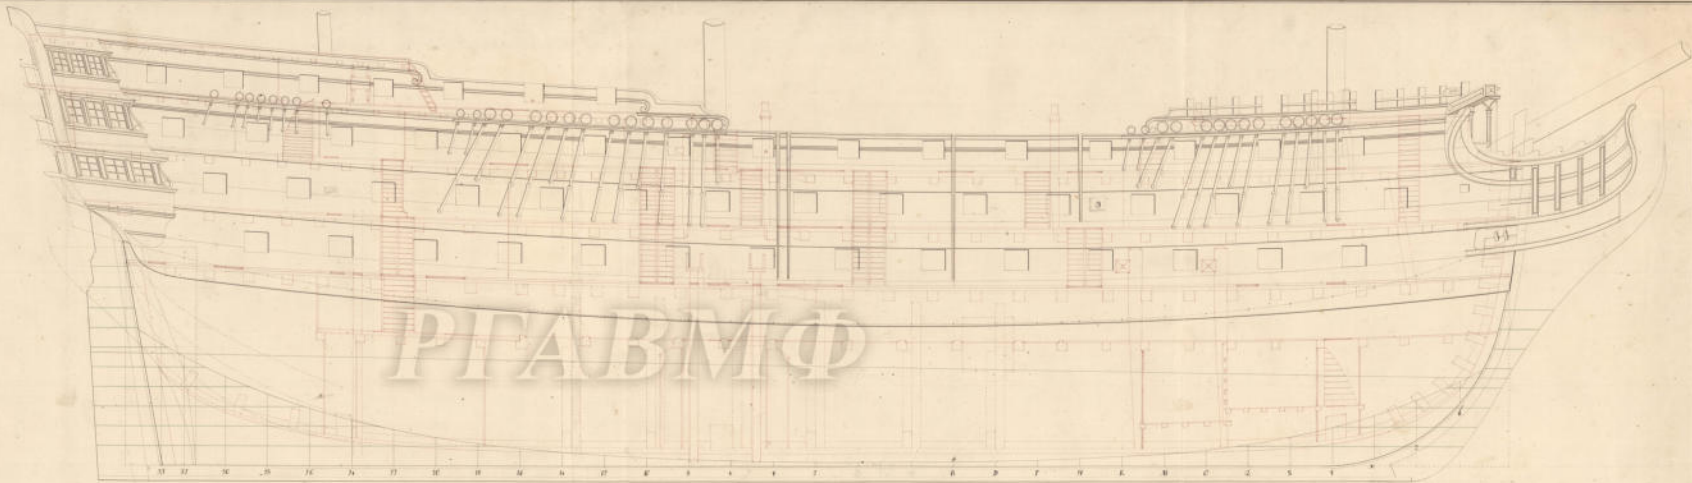

A 1

802

A 1/2

ЧЕРТЕЖЬ КОТЛОВОГО КОМПЛЕКТА
 Длина корпуса (всего) 104
 Ширина корпуса 50
 Высота корпуса 21-6
 Число ярусов 3