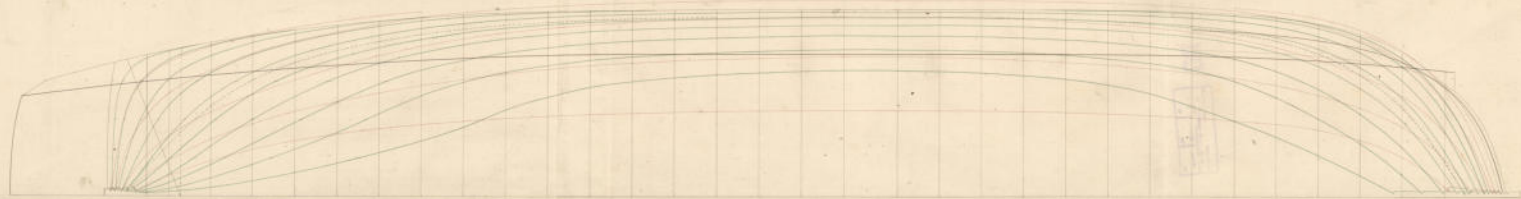

A 1

802

A 1/2

ЧЕРТЕЖЬ КОТЛОВОГО КОМПЛЕКТА
 Длина корпуса (всего) 104
 Ширина корпуса 50
 Высота корпуса 21-6
 Число ярусов 3