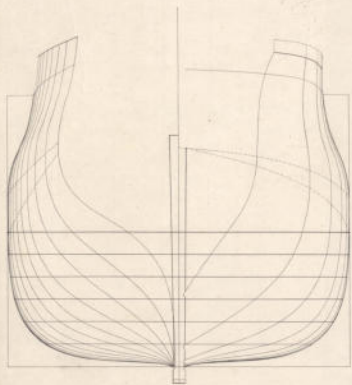

Полный проект корабля  
 (Ванна) 176. 176  
 N. 552

Ширина корабля в ширину 130 футов  
 ширина в длину 31 футов 6 дюймов  
 высота в ширину 12 футов 6 дюймов  
 и ширина в длину 12 футов 6 дюймов  
 и ширина в длину 12 футов 6 дюймов

N. 749

A 749

*Устройство корпуса из лаврового  
дерева*

- Высота корпуса — 18 — 2
- Ширина корпуса — 31 — 4
- Длина корпуса — 11 — 6

*Устройство корпуса из лаврового  
дерева по плану*

*Устройство корпуса из лаврового  
дерева по плану*