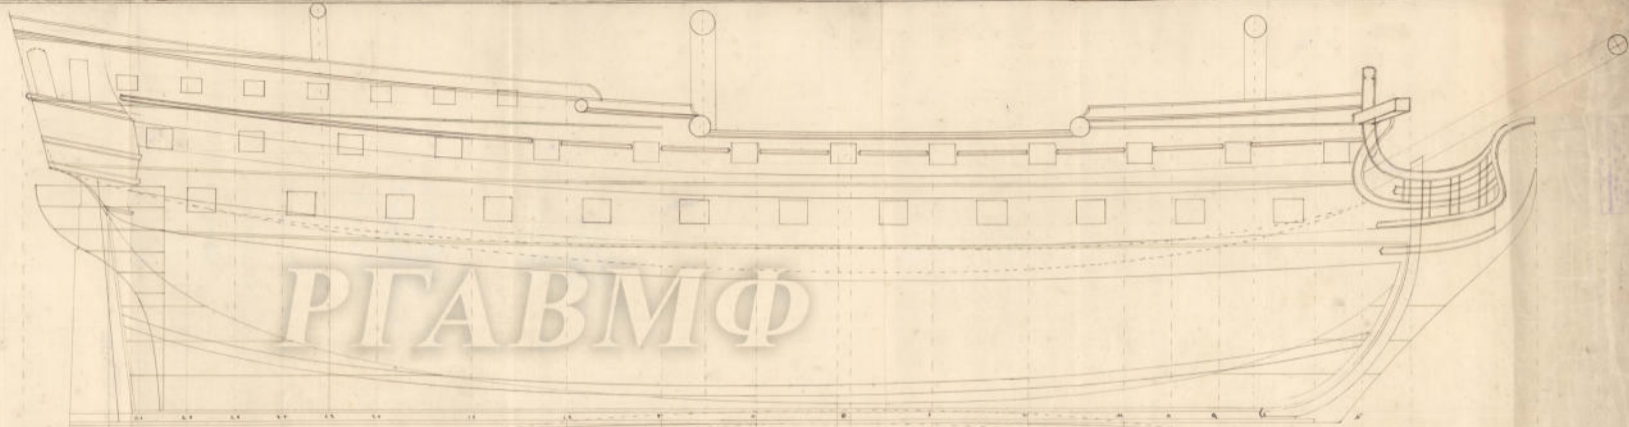

632
N. 54 287

РИГА ВМФ

Корабль 66^м водоизмещ. 1500 т
длина 110 м ширина 18 м
глубина 10 м
Спроектирован и построен в Риге
в 1910 году